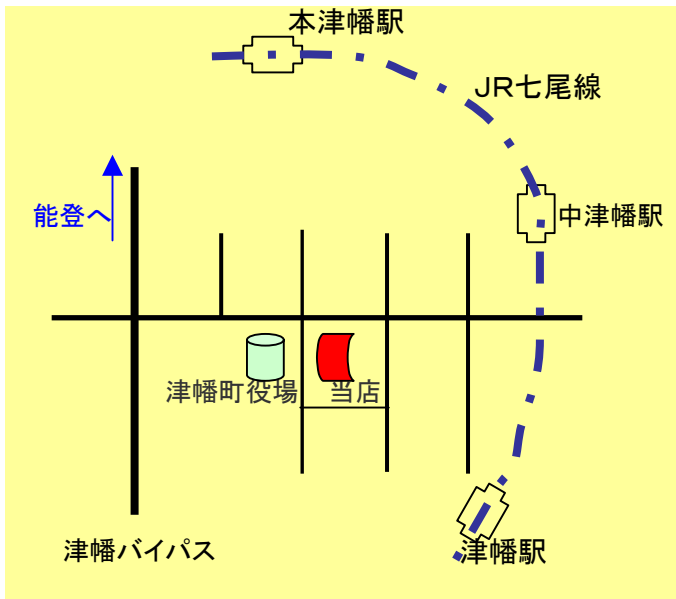

# 加賀藩たかくら周辺地図

住所: 津幡町加賀爪ニ54(津幡町役場むかい)